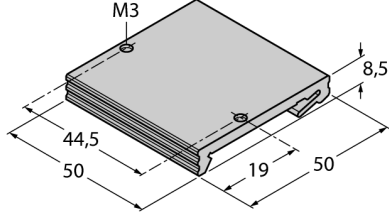

Fieldbus sistemleri için aksesuarlar

35 mm DIN rayı için alüminyum montaj adaptörü

S-Type Fxx20 G/Ç istasyonları için

FDN20-BKT-DIN

- DIN ray braketı, küçük Fxx20 G/Ç istasyonlarına uyar
- Standart 35 mm DIN rayına monte edilir
- Kitte braket ve 2 montaj vidası bulunur
- Koruma sınıfı IP20

Tip	FDN20-BKT-DIN
Tanit. no.	Z0076
Boyutlar (W x L x H)	50 x 50 x 8.5 mm
Housing material	Aluminium
IP Derecesi	IP20
teslimata dahildir	Braket ve 2 montaj vidası