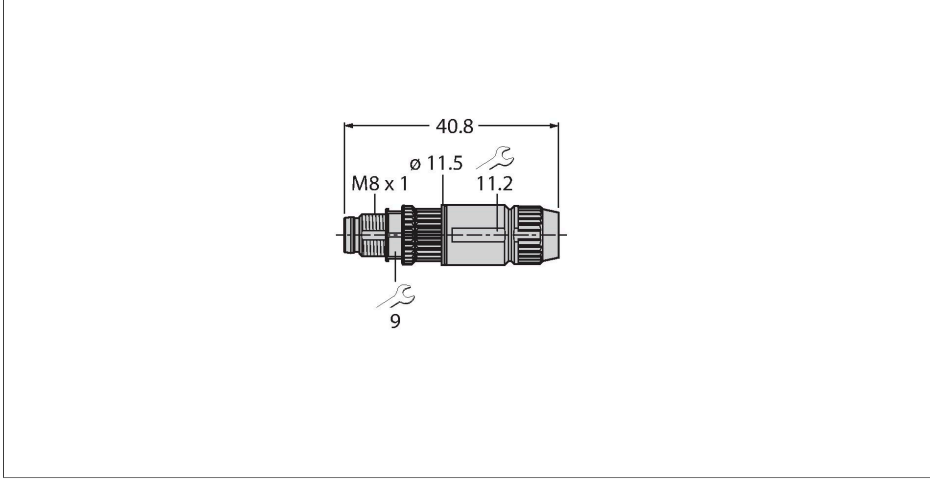

HAS5141-0

Sahada montajı yapılabilir konektör Erkek konektör M8 × 1/Ø 8 mm, düz

Teknik Veriler

Tip	HAS5141-0
Tanit. no.	6905403
Konektör A	Erkek, M8 × 1, Düz
Pim sayısı	4
Kontaklar	CuZn,Altın kaplama
Contact carriers	plastik, PA, Siyah
Connector body	plastik, PA, Siyah
Kaplin somunu/vidası	Nikel kaplamalı piriç, CuZn
Screw-in thread seal	Plastic, FPM/FKM
External diameter of the cable	2.5...5.1 mm
Çekirdek kesiti/Kenetleme kabiliyeti	0.14...0.34 mm ²
Connection mode	Insulation displacement terminal
Koruma tipi	IP67, (birbirine vidalanmış)
+20°C'de elektriksel özellikler	
Nominal gerilim	32 V
Akım	4 A
Insulation resistance	≥ 10 ⁸ Ω
İletme direnci	≤ 5 mΩ
Mekanik ve kimyasal özellikler	
Ortam sıcaklığı (sabit)	-5...+50 °C

Özellikler

- Metal kaplin somunu
- Koruma sınıfı IP67
- IDC quick connection
- 4-pin
- Cable feedthrough 2.5...5.1 mm

Kontak ataması