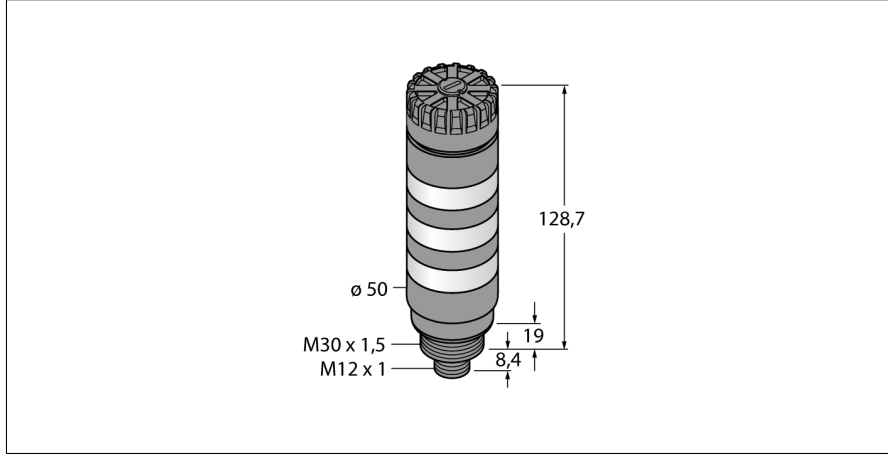

LED gösterge Kompakt sinyal ışığı TL50C3AKQ

- Plastik gövde, siyah
- EMI'dan ve RFI'dan etkilenmez
- Koruma sınıfı IP50
- M12 x 1 erkek
- RGB LED'leri bulunan esnek ekran
- Kullanıcı tanımlı veya ön tanımlı ışık renkleri denetimi
- Yanıp sönme işlevi, değişim, iki renkli ekran ve yoğunluk kontrolü
- Özel olarak IO-Link üzerinden kontrol ve parametrelendirme

Kablo Bağlantı Şeması

İşlevsel prensip

TL50 Pro IO-Link kule ışıkları, tüm sistemde yüksek görünürlükte durum ekranları ve anlaşılır kullanıcı kılavuzu sağlar. Her kule ışığı, RGB LED elemanlardan oluşur ve çağrı cihazı bulunan ve bulunmayan seçenekleri mevcuttur. Yalnızca birkaç adımda kullanıma hazır hale gelir ve doğrudan makinelere, anahtar kabine veya üretim hatlarında izlenecek konumlara monte edilebilir.

Tip kodu	TL50C3AKQ
İdent no.	3804960
Purpose	LED gösterge ışığı
İşlev	kule ışığı
Cascadable	hayır
Tasarım	Dışsüz silindirik
Konektör ataması	TL50C
Gövde malzemesi	Plastik, ABS, Siyah
Window material	Polikarbonat, diffuse
Kablo Kılıf Malzemesi	PVC
IP Derecesi	IP50
Ortam sıcaklığı	-20...+50 °C
Relative humidity	0...95%
Onaylar	CE, UL listeli
Çalışma voltajı	12...30 VDC
DC nominal çalışma akımı	≤ 405 mA
Çalışma voltajı U _s	≥ 21 VAC
Çalışma voltajı U _s	≤ 27 VAC
Tipik yanıt süresi	< 20 msn
İletişim protokolü	IO-Link
Elektriksel bağlantı	Konektörler, M12 x 1
IO-Link	
IO-Link Özellikleri	V 1.1
Communication mode	COM 2 (38.4 kBaud)
İşlem verisi genişliği	16 bit
Çerçeve tipi	Tip_2_2
Function Pin 4	IO-Link
Maximum cable length	20 m
SIDI GSDML'ye dahildir	Evet
Işık tipi	RGB
Dimmable	hayır
Beeper sound	Sürekli ton
Volume	92 dB