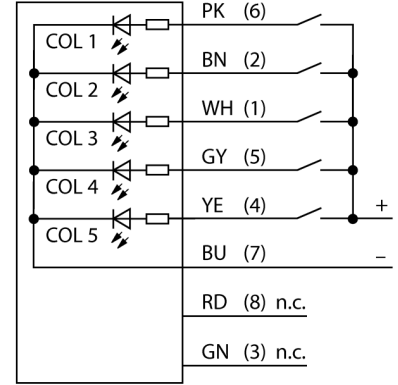

LED gösterge Kompakt sinyal ışığı TL50CWBGYRALSQ

- Plastik gövde, siyah
- EMI'dan ve RFI'dan etkilenmez
- Koruma sınıfı IP67
- M12 x 1 erkek
- Çok renkli: Beyaz (COL 1) / Mavi (COL 2) / Yeşil (COL 3) / Sarı (COL 4) / Kırmızı (COL 5)
- Çalışma gerilimi: LED rengi başına 135 mA ile çalışma gerilimi 12...30 VDC veya 21...27 VAC
- Girişler: PNP/NPN

Kablo Bağlantı Şeması

İşlevsel prensip

TL50C kompakt sinyal ışığı, TL50 Uyarı Işığı ve daha kısa bir tasarımdaki TL50 yüksek parlaklık modellerinin bir karışımıdır ve tüm sistem içinde yüksek görünürlükte durum göstergeleri ve belirgin bir kullanıcı kılavuzluğu sağlar. Rengarenk LED'lerden oluşturulabilir ve hem çağrı cihazı ile hem de çağrı cihazsız olarak mevcuttur. Doğrudan makinelerin üzerine, kabine ya da üretim hatlarının izleme konumlarına monte edebilirsiniz.

Kablo bağlantı şeması bir PNP tel ataması gösterir

Tip kodu, uyarı ışığında düzenlendikleriyle aynı sırada, alttan üste doğru 5 rengi, mavi (B), yeşil (G), kırmızı (R), sarı (Y) ve beyazı (W) gösterir. Örnek: TL50GYRQ, aşağıdan yukarı doğru yeşil, sarı ve kırmızı renklerini gösterir

Tip kodu	TL50CWBGYRALSQ
İdent no.	3091355
Purpose	LED gösterge ışığı
İşlev	kule ışığı
Cascadable	hayır
Tasarım	Dışsüz silindirik
Konektör ataması	TL50C
Gövde malzemesi	Plastik, ABS, Siyah
Window material	Polikarbonat, diffuse
Kablo Kılıf Malzemesi	PVC
IP Derecesi	IP67
Ortam sıcaklığı	-20...+50 °C
Relative humidity	0...95%
Onaylar	CE, UL listeli
Çalışma voltajı	12...30 VDC
DC nominal çalışma akımı	≤ 170 mA
Çalışma voltajı_{U_s}	≥ 21 VAC
Çalışma voltajı_{U_a}	≤ 27 VAC
Tipik yanıt süresi	< 10 msn
Elektriksel bağlantı	Konektörler, M12 x 1
Işık tipi	beyaz mavi yeşil sarı kırmızı
Dimmable	hayır
Beeper sound	Sürekli ton
Volume	94 dB