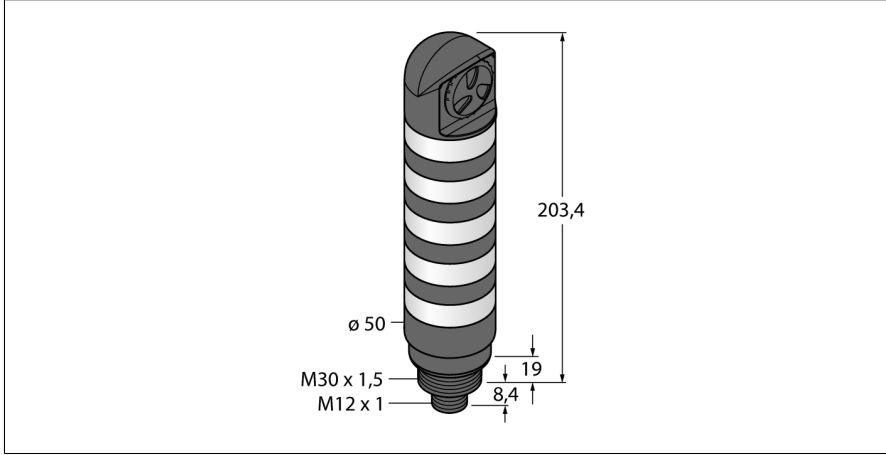

LED gösterge Kompakt sinyal ışığı TL50CWBGYRALSQ

- Plastik gövde, siyah
- EMI'dan ve RFI'dan etkilenmez
- Koruma sınıfı IP67
- M12 x 1 erkek
- Çok renkli: Beyaz (COL 1) / Mavi (COL 2) / Yeşil (COL 3) / Sarı (COL 4) / Kırmızı (COL 5)
- Çalışma gerilimi: LED rengi başına 135 mA ile çalışma gerilimi 12...30 VDC veya 21...27 VAC
- Girişler: PNP/NPN

Kablo Bağlantı Şeması

İşlevsel prensip

TL50C kompakt sinyal ışığı, TL50 Uyarı Işığı ve daha kısa bir tasarımdaki TL50 yüksek parlaklık modellerinin bir karışımıdır ve tüm sistem içinde yüksek görünürlükte durum göstergeleri ve belirgin bir kullanıcı kılavuzluğu sağlar. Rengarenk LED'lerden oluşturulabilir ve hem çağrı cihazı ile hem de çağrı cihazsız olarak mevcuttur. Doğrudan makinelerin üzerine, kabine ya da üretim hatlarının izleme konumlarına monte edebilirsiniz.

Kablo bağlantı şeması bir PNP tel ataması gösterir

Tip kodu, uyarı ışığında düzenlendikleriyle aynı sırada, alttan üste doğru 5 rengi, mavi (B), yeşil (G), kırmızı (R), sarı (Y) ve beyazı (W) gösterir. Örnek: TL50GYRQ, aşağıdan yukarı doğru yeşil, sarı ve kırmızı renklerini gösterir

Tip kodu	TL50CWBGYRALSQ
İdent no.	3091355
Purpose	LED gösterge ışığı
İşlev	kule ışığı
Cascadable	hayır
Tasarım	Dışsüz silindirik
Konektör ataması	TL50C
Gövde malzemesi	Plastik, ABS, Siyah
Window material	Polikarbonat, diffuse
Kablo Kılıf Malzemesi	PVC
IP Derecesi	IP67
Ortam sıcaklığı	-20...+50 °C
Relative humidity	0...95%
Onaylar	CE, UL listeli
Çalışma voltajı	12...30 VDC
DC nominal çalışma akımı	≤ 170 mA
Çalışma voltajı_{U_s}	≥ 21 VAC
Çalışma voltajı_{U_a}	≤ 27 VAC
Tipik yanıt süresi	< 10 msn
Elektriksel bağlantı	Konektörler, M12 x 1
Işık tipi	beyaz mavi yeşil sarı kırmızı
Dimmable	hayır
Beeper sound	Sürekli ton
Volume	94 dB