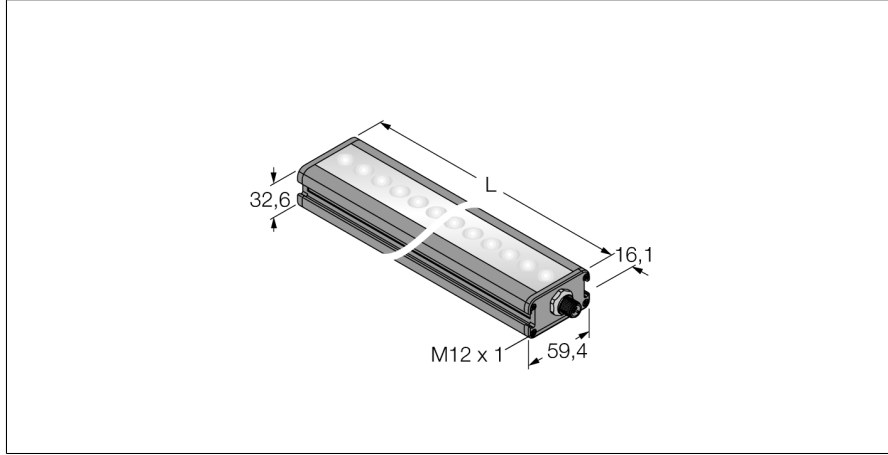

Görüntü sistemi lineer alan lambası LEDBLA580XD6-XQ

- Yüksek Yoğunluk
- Koruma sınıfı: IP50
- Renk: mavi
- Güç kaynağı: 24 VDC
- M12 x 1 erkek

Kablo Bağlantı Şeması

BN (1)	+
BU (3)	-
WH (2) strobe (+)	
BK (4) strobe (-)	
GY (5) active high/ active low	

Tip kodu	LEDBLA580XD6-XQ
İdent no.	3013531

Purpose	Görüntü işleme
İşlev	lineer ışık
Tasarım	Dikdörtgen
Boyutlar	607.5 x 59.4 x 32.6mm
Gövde malzemesi	Metal, AL
Window material	Plastic, diffuse
LED kullanım ömrü (L70)	50000 h
IP Derecesi	IP50
Ortam sıcaklığı	0...+50 °C
Onaylar	CE, cULus listeli

Çalışma voltajı	24 VDC
DC nominal çalışma akımı	≤ 2000 mA
Elektriksel bağlantı	Konektörler

Işık tipi	mavi
Dalga boyu	465...485 nm

İşlevsel prensip

Uzun mesafelerdeki geniş alanların yüksek yoğunlukta aydınlatılması.