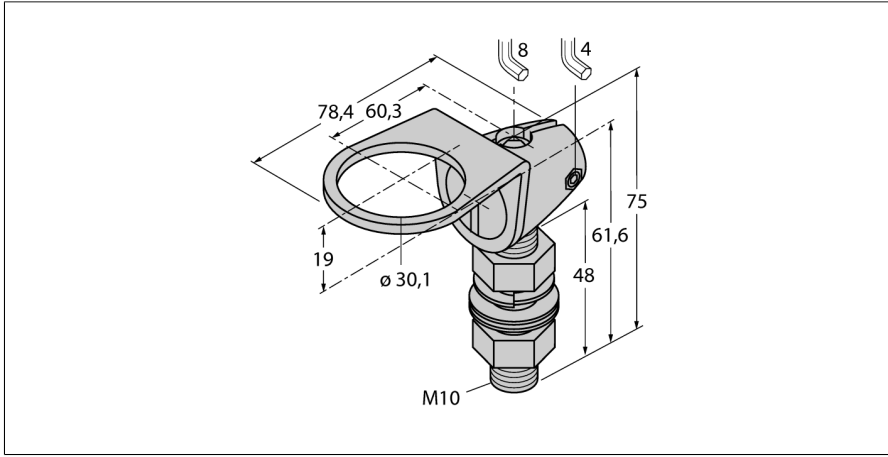

Aksesuarlar

Montaj braketi

SMB30FAM10

- Montaj braketi
- Paslanmaz çelik
- 30 mm dış için
- M10 x 1,5 diş

Tip	SMB30FAM10
Tanit. no.	3011185
Tasarım	Dişli silindirik için aksesuarlar, SMB30FAM10