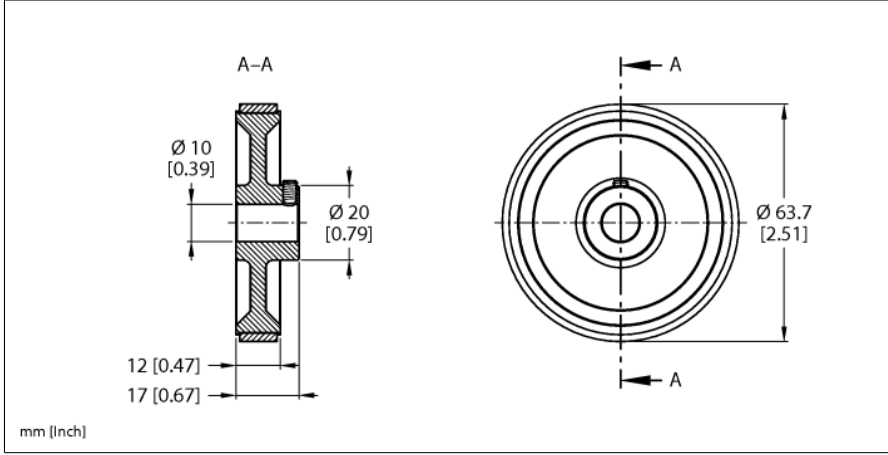

Aksesuarlar

Ölçüm Tekeri

Masif Şaft Enkoderleri için

RA-MW-200-12-PS1-10

Tip	RA-MW-200-12-PS1-10
Tanit. no.	100038303
Ortam sıcaklığı	-30...+80 °C

- Uzunluk ölçümü için
- Çevre: 0,2 m
- Malzeme: Alüminyum
- Yüzey: Poliüretan, düz
- Uygulama alanı: yağlanmış metaller, çelik profiller, boyalı yüzeyler, plastikler, karton, ahşap, tekstil, tel, deri