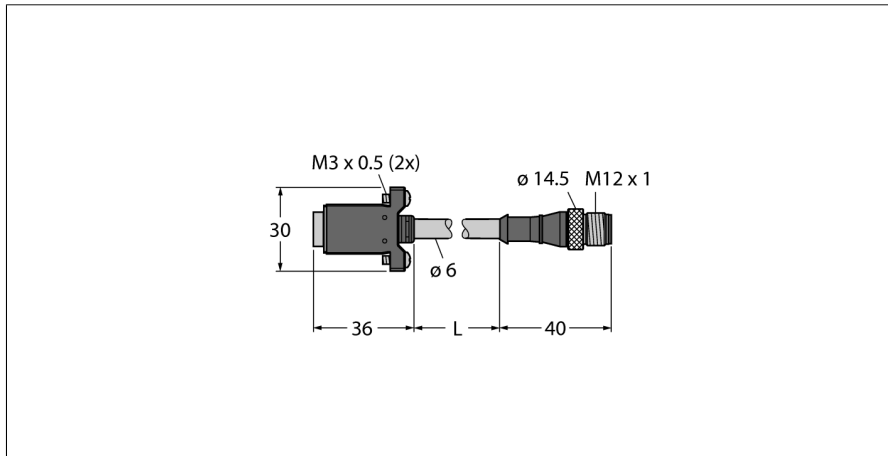

### Соединительный кабель

### DELSE-51D

- Для подключения EZ-экранов LS
- Кабель 300 мм, разъем RD к соединителю M12, 5-конт.
- Кабель, ПВХ, желтый, 12-проводной
- Длина кабеля: 0,30 м
- Длина кабеля: 15,3 м

Размеры

0.3 мм