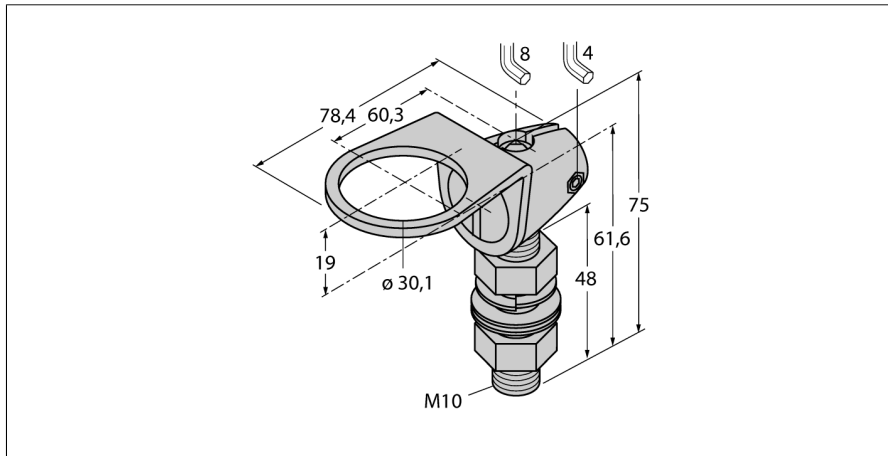

Аксессуары Монтажный кронштейн SMB30FAM10

- Монтажный зажим
- Нерж. сталь
- Для резьбы 30 мм
- Резьба M10 x 1.5

Конструкция

Принадлежности для цилиндров с резьбой, SMB30FAM10