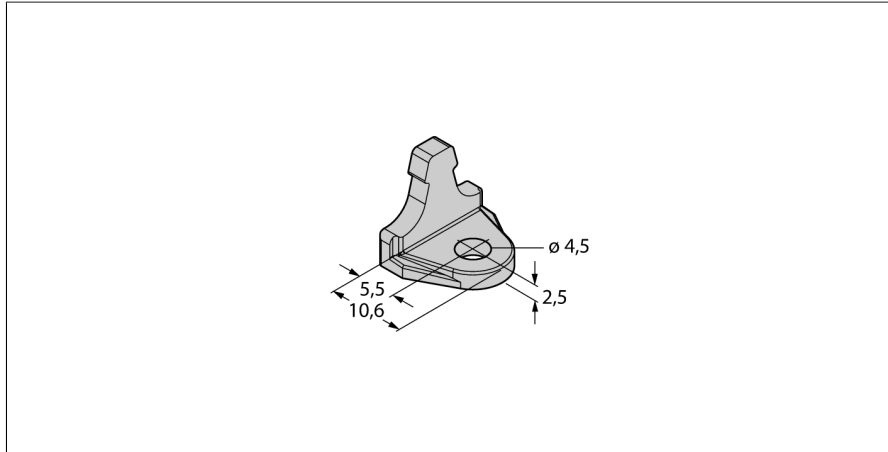

Accesorii

Suport de montare

Pentru senzori de poziție liniară LI-Q17L

M1.1-Q17L

- Suport de montare pentru senzorii de poziție liniară Q17L
- Material: AluminIU
- Unitate de ambalare: 3 buc.

Tip	M1.1-Q17L
Nr. ID	1590749