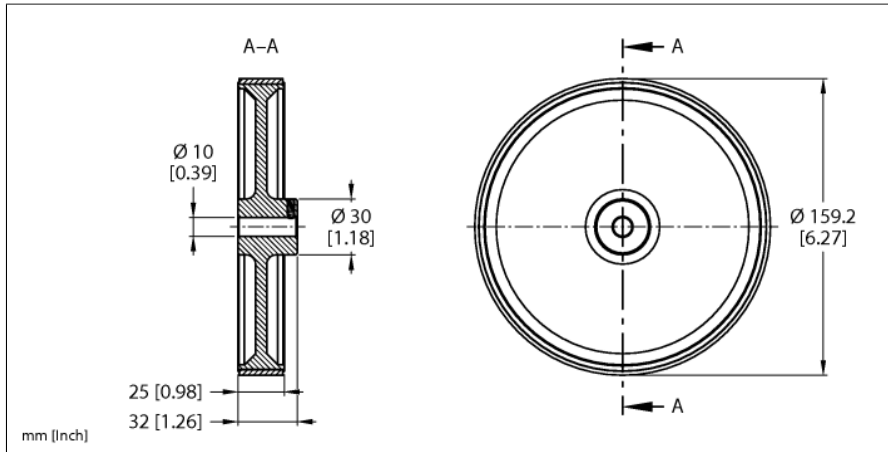

Accesorii

Roată de măsură

Pentru encodere cu ax solid

RA-MW-500-25-PS1-10

Tip	RA-MW-500-25-PS1-10
Nr. ID	100038315
Temperatura mediului	-30...+80 °C

- Pentru măsurarea lungimii
- Circumferință: 0,5 m
- Material: Aluminiu
- Suprafață: Poliuretan, neted
- Zone de aplicare: metale date cu vaselină, profiluri de aluminiu, suprafețe vopsite, plastic, carton, lemn, textile, sârmă, piele