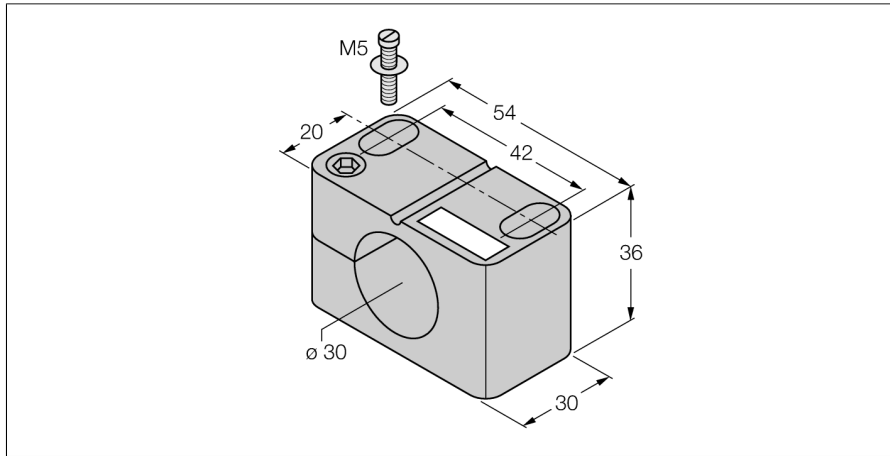

Toebehoren

Bevestigingsklem

BST-30N

- bevestigingsklem zonder vaste aanslag
- kunststof PA6

Type	BST-30N
Identnr.	6947217
Bouwvorm	toebehoren voor schroefdraad, M30
Afmetingen	30 x 54 x 36 mm
Materiaal behuizing	Kunststof, PA6, zwart
Max. aandraaimoment behuizingsmoer	1 Nm