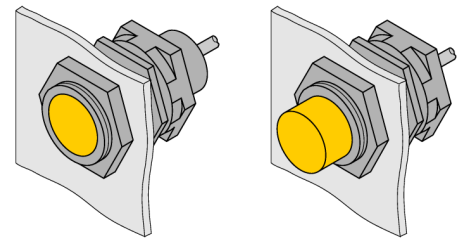

Toebehoren Snelmontagebeugel QM-30

- bevestigingsbeugel voor snelle montage met vaste aanslag
- materiaal: messing verchroomd
- externe schroefdraad M36 x 1,5

Type	QM-30
Identnr.	6945103
Bouwworm	toebehoren voor schroefdraad, M30
Afmetingen	35 mm
Materiaal behuizing	metaal, CuZn, verchroomd
Max. aandraaimoment behuizingsmoer	25 Nm
Aandraaimoment bevestigingsschroef	15 Nm