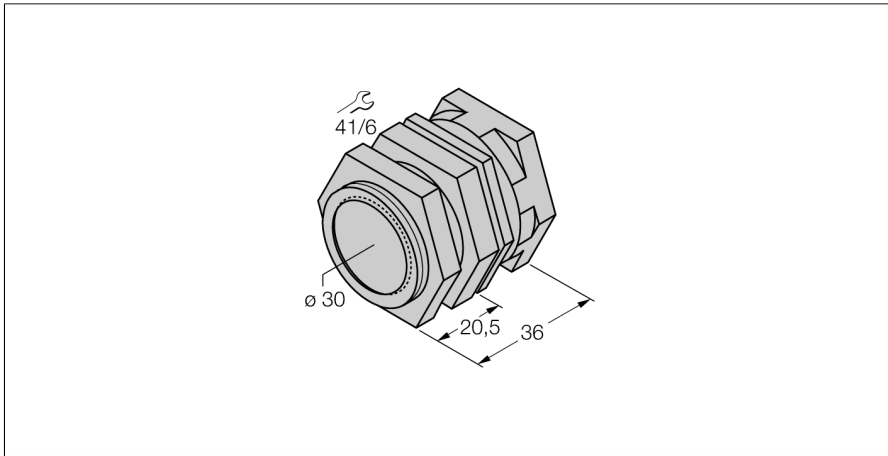

Toebehoren Snelmontagebeugel QM-30

- bevestigingsbeugel voor snelle montage met vaste aanslag
- materiaal: messing verchroomd
- externe schroefdraad M36 x 1,5

Type	QM-30
Identnr.	6945103
Bouwworm	toebehoren voor schroefdraad, M30
Afmetingen	35 mm
Materiaal behuizing	metaal, CuZn, verchroomd
Max. aandraaimoment behuizingsmoer	25 Nm
Aandraaimoment bevestigingsschroef	15 Nm