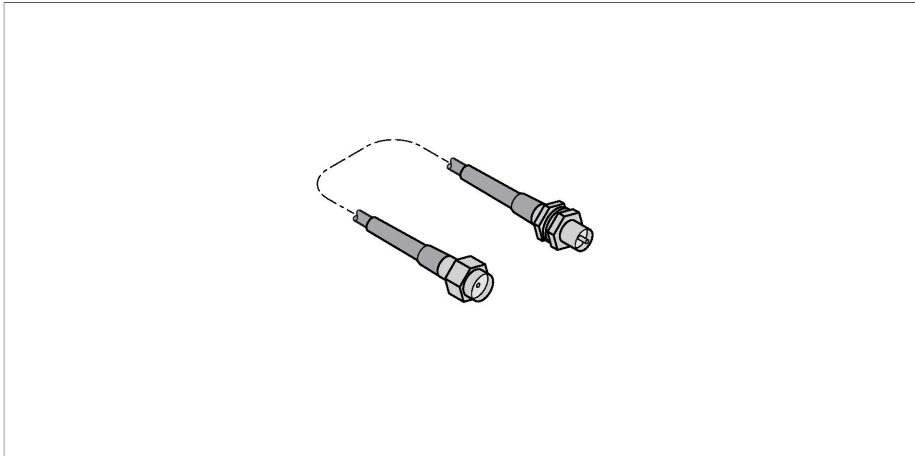

BWC-1MRSFRSB1

– aansluittoebehoren antennekabel

Kenmerken

- RP-SMA naar RP-SMAF - structuurschot-verbinding
- lengte 1 m

Functieprincipe

Deze antennekabel maakt de opbouw van de antenne mogelijk op een afstand van de radiodeelnemer. In functie van de gebruikte antenne zijn er verlengkabels met verschillende aansluitingen en lengten beschikbaar.

Technische gegevens

Type	BWC-1MRSFRSB1
Identnr.	3078337
Apparaattype	Antennekabel
Elektrische aansluiting	1 m
Antenne-aansluiting	RP-SMA-connector RP-SMA-bus
Tests/certificaten	