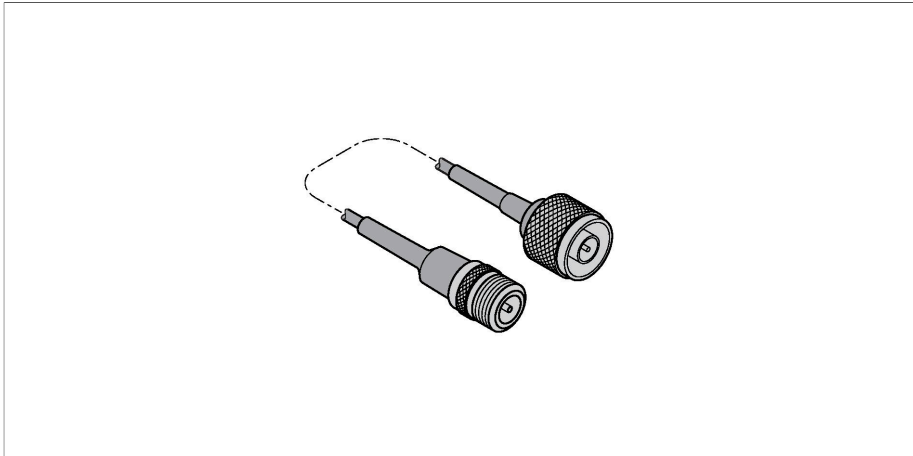

## – aansluittoebehoren antennekabel

### Kenmerken

- mannelijke N-stekker naar vrouwelijke N-stekker
- lengte 15 m

### Functieprincipe

Deze antennekabel maakt de opbouw van de antenne mogelijk op een afstand van de radiodeelnemer. In functie van de gebruikte antenne zijn er verlengkabels met verschillende aansluitingen en lengten beschikbaar.

### Technische gegevens

Type	BWC-4MNFN15
Identnr.	3077821
Apparaattype	Antennekabel
Elektrische aansluiting	15 m
Antenne-aansluiting	Connector N-type Contraconnector N-type
Tests/certificaten	