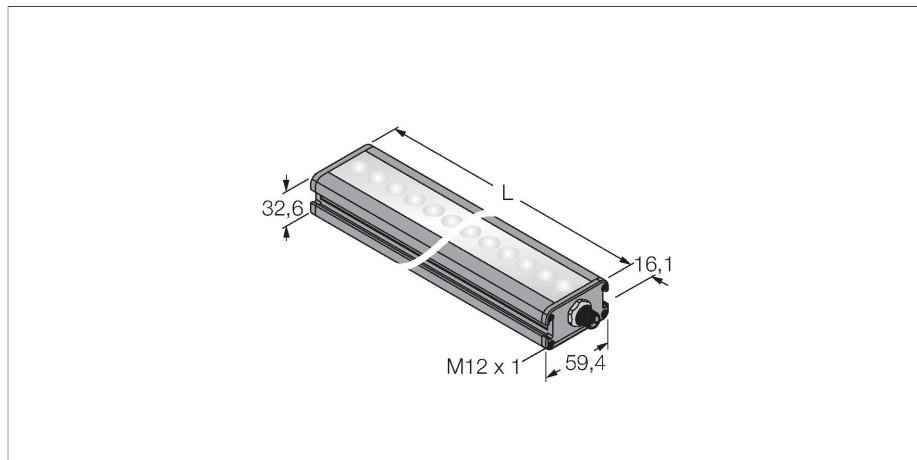

LEDBLA580XD6-XQ

beeldverwerking – lineair lichtstelsel

Kenmerken

- High-Intensity
- beschermingsgraad: IP50
- kleur: Blauw
- spanningsvoeding: 24 VDC
- connector M12x1

Aansluitschema

	BN (1)	+
	BU (3)	-
	WH (2) strobe (+)	
	BK (4) strobe (-)	
	GY (5) active high/ active low	

Functieprincipe

Zeer intense verlichting van grote bereiken op grote afstanden.

Technische gegevens

Type	LEDBLA580XD6-XQ
Identnr.	3013531
Signaal- en weergavegegevens	
Toepassingsdoel	Beeldverwerking
Functie	Work light strip
Lichtsoort	Blauw
Aslengte	465...485 nm
Uitstralingshoek	6,5°
LED-levensduur (L70)	50000 h
Kenmerken kleur 1	Blauw
Bijzondere kenmerken	Wash down
Elektrische gegevens	
Bedrijfsspanning	24 VDC
DC nominale bedrijfsstroom	≤ 2000 mA
Max. stroomverbruik per kleur	2000 mA
Mechanische gegevens	
Bouwworm	Rechthoekig
Afmetingen	623.6 x 59.4 x 32.6 mm
Materiaal behuizing	metaal, AL geanodiseerd
Window material	kunststof, diffuus
Elektrische aansluiting	Connector, M12 × 1, PVC
Aantal aders	5
Omgevingstemperatuur	0...+50 °C
Beschermingsgraad	IP50
Tests/certificaten	
Certificaten	CE, cULus gelisted