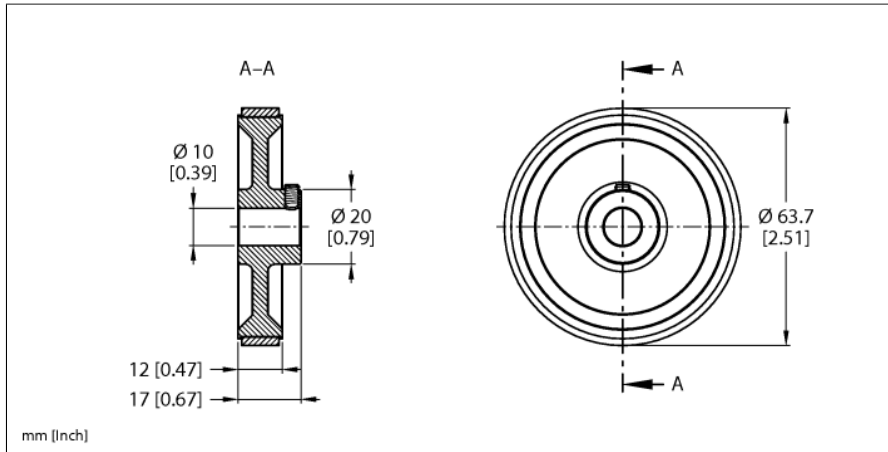

Toebehoren

Meetwiel

voor encoders met volle as

RA-MW-200-12-PS1-10

Type	RA-MW-200-12-PS1-10
Identnr.	100038303
Omgevingstemperatuur	-30...+80 °C

- Voor lengtemeting
- Omtrek: 0,2 m
- Materiaal: Aluminium
- Oppervlak: Polyurethaan, glad
- Toepassingsgebied: ingevette metalen, staalprofielen, gelakte oppervlakken, kunststoffen, karton, hout, textiel, draad, leer