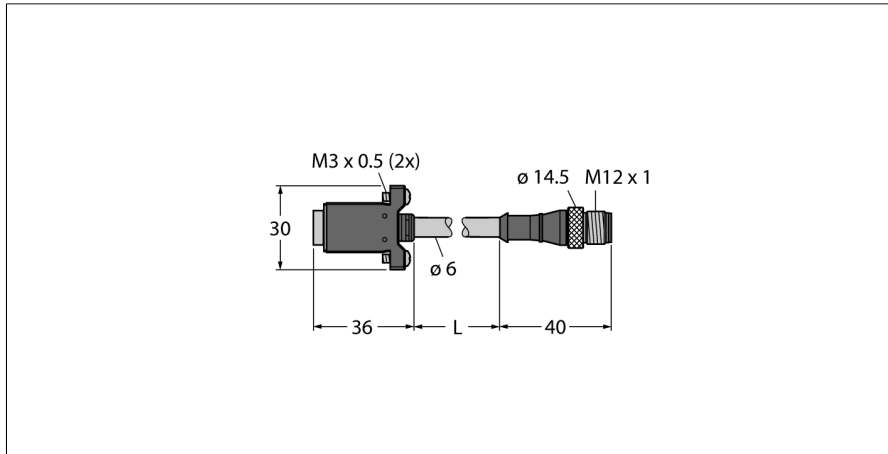

Technologie de sécurité

Rallonge

DELSE-81D

- Pour le raccordement de rideaux lumineux EZ-Screen
- connecteur mâle RD sur connecteur mâle, M12 x 1
- Câble, PVC, jaune, 12 fils
- Longueur de câble : 0,30 m
- longueur de câble : 0,3 m

Type	DELSE-81D
N° d'identification	3086942