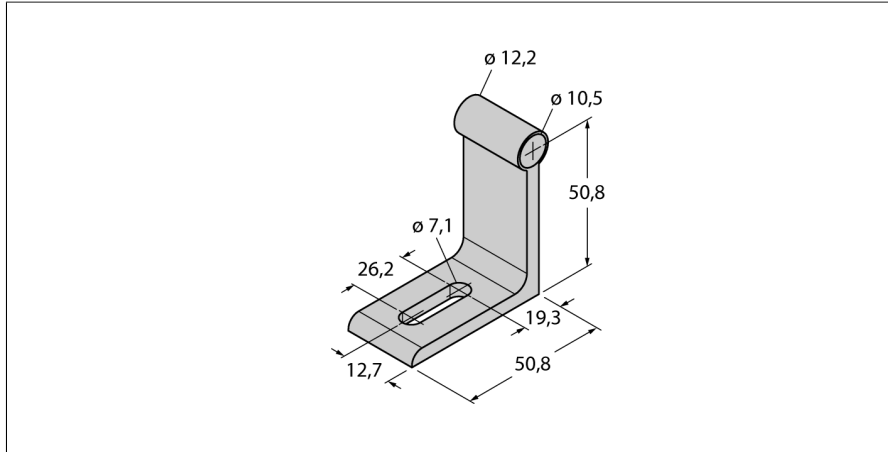

# Zubehör Befestigungswinkel für Linearwegsensoren LTX RB-R10

- Befestigungswinkel für Stab

Typ	RB-R10
Ident-No.	6900420