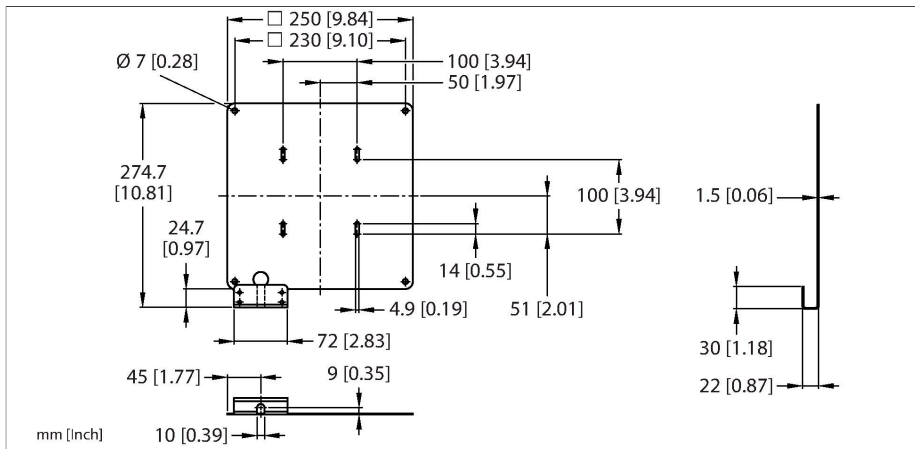

### Technische Daten

Typ	TN-UHF-ACCSY-Q250-PROTECT
Ident-No.	100028606
Zulassungen	CE
Gehäusewerkstoff	Edelstahl
Menge in der Verpackung	1

### Merkmale

- Schutzblech für den SMA Stecker der TN-UHF-ANT-Q250... Antenne