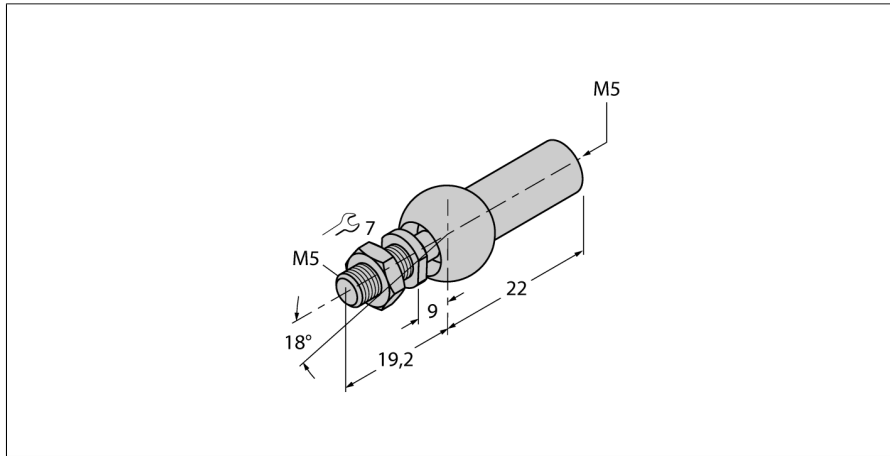

Příslušenství

Axiální kloub pro snímače polohy s vedením ABVA-M5

- axiální kloub pro závit M5
- nerez 1,4305

Typ	ABVA-M5
ID č.	6901058
Materiál pouzdra	nerez ocel