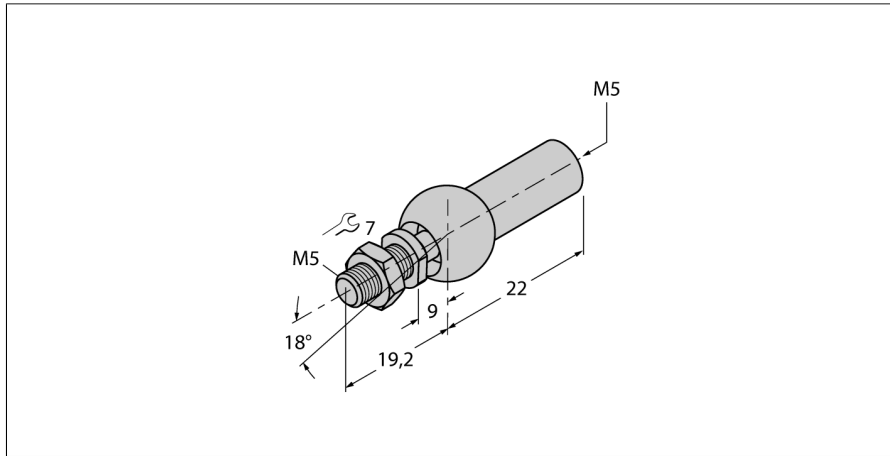

Příslušenství

Axiální kloub pro snímače polohy s vedením AB-M5

- axiální kloub pro závit M5

Typ	AB-M5
ID č.	6901057
Materiál pouzdra	kov