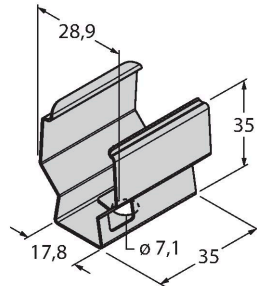

### Technické údaje

Typ	SMBWLS28SP
ID č.	3088063