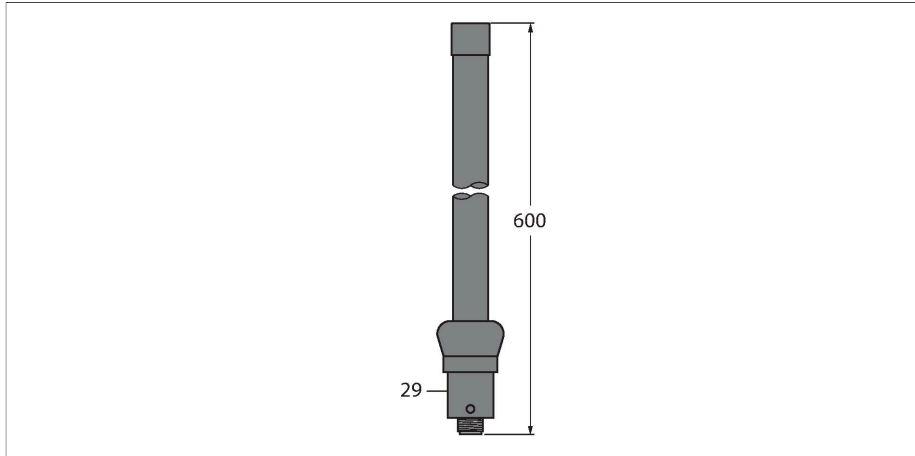

BWA-2O8-A 天线

特点

- Internal antenna 8.5 dBi
- N-connector, female

功能原理

与外部连接的无线设备都需要天线。他们有不同的增益，以弥补使用延长线缆可能造成的损失。我们同样提供特殊玻璃光纤天线。非常适用于户外应用。DX70和DX80配备了2.4 GHz 天线设备交付和2 dB增益 (内置天线的设备除外)。

技术数据

型号	BWA-2O8-A
货号	3081080
设备类别	天线
Frequency band	2.4 GHz
尺寸	600 mm
天线连接	N型公头接插件
测试/认证	